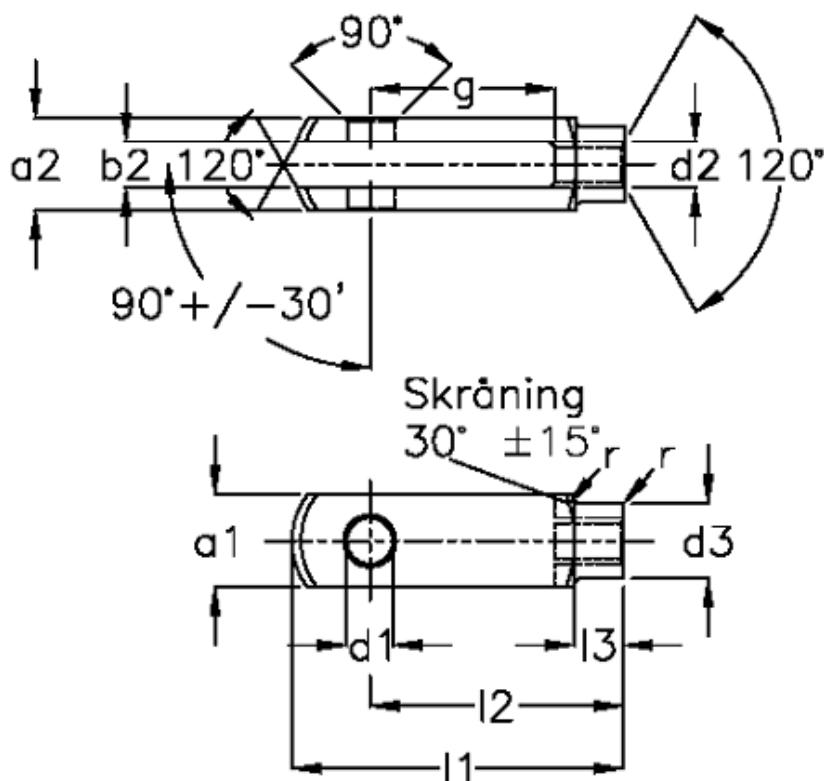

Varenummer: 140533572

Beskrivelse: KLEE Gaffelstykke G 35x72 M36, højre

## Mål

a1 (h11)	= 70	g (+/-0,5)	= 72
a2	= 70 (+0,5 -0,2)	l1 (+/-0,5)	= 188
b1 (B13)	= 35	l2	= 144 (-0,4)
b2	= 35 (+0,85)	l3	= 54
d1 H9	= 35	r	= 3.0
d2	= M 36 x 4	Størrelse	= G 35 x 72
d3 (+/-0,3)	= 60	Vægt	= 2.930
f (+/-0,2)	= 2.0		